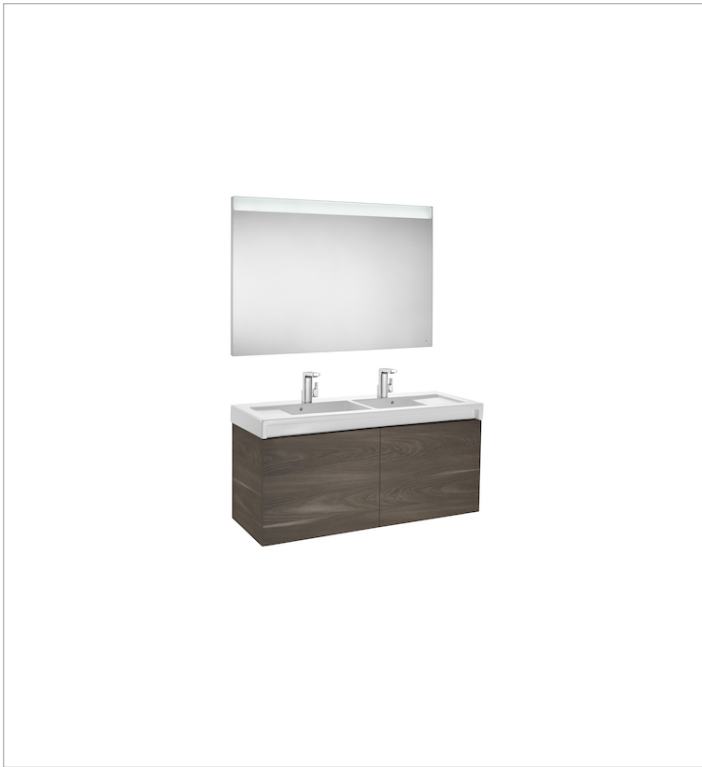

Pack (mueble base con dos cajones, lavabo y espejo LED)

PACK - Conjunto de mueble base, lavabo doble de sobremueble, espejo con iluminación y placa antivaho activables mediante sensores de movimiento. El mueble dispone de altavoces Bluetooth®, iluminación interior fija o bien activable al abrir el cajón, y enchufe integrado. Sifón ahorra espacio incluido. No incluye patas ni grifería.

 806 Blanco brillo

Medidas

Longitud: 1300 mm.

Anchura: 500 mm.

Altura: 622 mm.

Incluye

327630..0 Lavabo de porcelana mural o de sobremueble

812277000 CONFORT - Espejo con

iluminación LED superior e inferior y placa antivaho

Opcional

816811336 Conjunto de dos patas opcionales

816819409 Caja organizadora

816820409 Caja organizadora

Dibujos técnicos

Tecnología e innovación se dan la mano en el mueble de baño Stratum. La conectividad es la clave de la última creación de Roca en diseño de mobiliario, una apuesta por el confort que incorpora altavoces Bluetooth®, enchufe auxiliar e iluminación interior. Unas prestaciones inéditas destinadas a acompañarnos y hacer más cómodas nuestras rutinas de aseo.