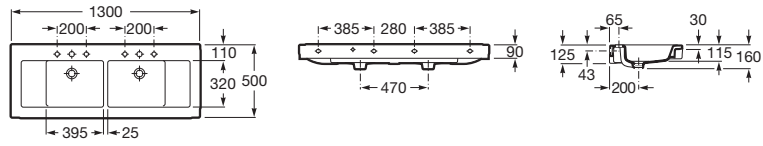

Melamina, PVC

Medidas / Espejo / Altura (mm): 800

Medidas / Espejo / Anchura (mm): 35

Medidas / Espejo / Longitud (mm): 1300

Medidas / Lavabo y mueble / Altura (mm): 530

Medidas / Lavabo y mueble / Anchura (mm):

Tapón cromado 40 Ø

505401000 Click-clack desagüe universal.

Tapón cromado 65 Ø

505401100 Click-clack desagüe universal.

Tapón cerámico 65 Ø

506401614 Sifón botella de 1 1/4" para lavabo.

Tubo de 250

506403810 Sifón botella de 1 1/4" para lavabo.

Tubo de 300

506403110 Sifón botella de 1 1/4" para lavabo.

Tubo de 300

Dibujos técnicos

Colección innovadora y versátil. Gracias al novedoso diseño del lavabo de líneas rectas y su variedad de medidas, representa una solución ideal para diferentes ambientes de baño.

Tipo de instalación: **Mural**

Tipo de luz: **Led**

Tipo de luz ambiental: **Led**

Índice de Protección de la luz: **IP 44**

Medidas

Longitud: 1300 mm.

Anchura: 35 mm.

Altura: 800 mm.