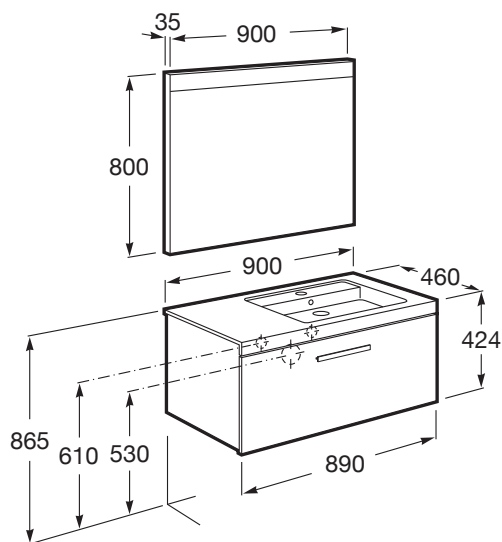

Dibujos técnicos