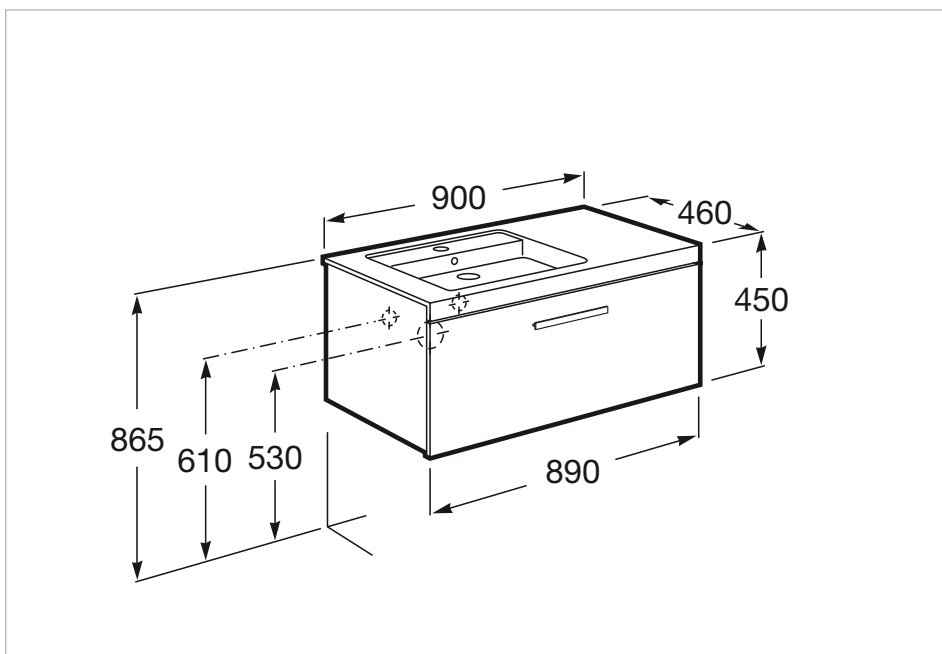

Melamina

Medidas / Espejo / Altura (mm): 800

Medidas / Espejo / Anchura (mm): 35

Medidas / Espejo / Longitud (mm): 900

Mueble base / Bandejas interiores: 1

Mueble base / Cajones interiores: 1

Mueble base / Combinación de puertas y

Mueble base / Cajones interiores: 1

Mueble base / Combinación de puertas y cajones: 1 Cajón

Mueble base / Estructura: Cajones

Mueble base / Separadores internos

Mueble base / Sistema de apertura y cierre:

Cajones con cierre amortiguado

Sifón economizador de espacio incluido

Tipo de instalación: Suspendido

Dibujos técnicos

Colección innovadora y versátil. Gracias al novedoso diseño del lavabo de líneas rectas y su variedad de medidas, representa una solución ideal para diferentes ambientes de baño.